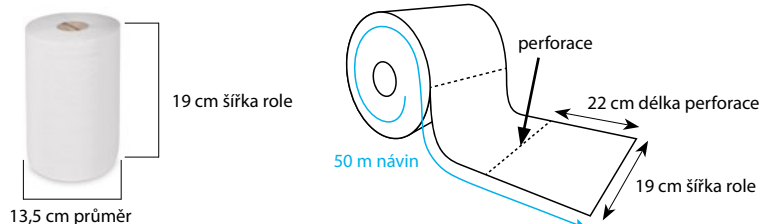

Parametry:

60121
Utěrky tissue rolované 2-vr.,
s perforací 22 cm
19 cm x 50 m Ø 13,5 cm

2
dvouvrstvé