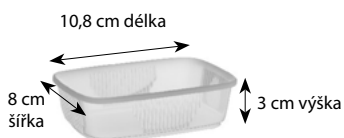

### Rozměry:

**77315**  
**Miska hranatá**  
**10,8 x 8 x 3 cm**

**65536**  
**Cukrářský košíček**  
**Ø 35 x 20 mm**

**72515**  
**Papírový sáček**  
**s okénkem**  
**15 + 6 x 29 cm (10 cm)**

**75314**  
**Termo-miska, bílá**  
**Ø 127 mm x 51 mm**