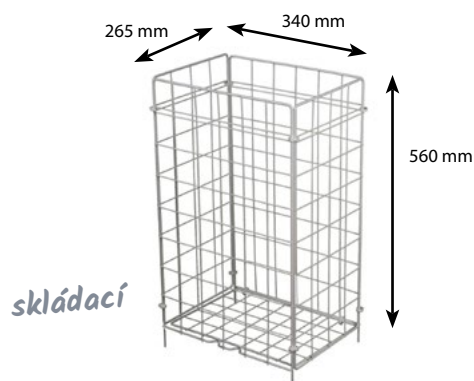

ODPADKOVÝ KOŠ

Odpadkový koš, drátěný, bílý
(Drátěný) 340 x 265 x 560 mm 50 L
60995 12 x 1 ks

Vzorník
V0076

Sáček do koše, bílý
(HDPE) 63 x 85 cm 70 L `L+`
69467 40 x 40 ks