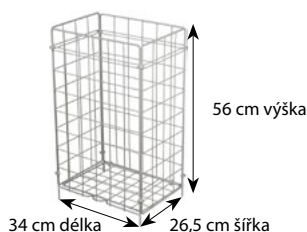

### Rozměry:

**68220**  
Kuchařská čepice  
papírová, bílá  
23 cm

**60995**  
Skládací drátěný odpadkový koš  
34 x 26,5 x 56 cm

**60685**  
Hygienické papírové sáčky  
11 + 4 x 28 cm

**60009**  
Papírové ručníky skládané ZZ  
25 x 23 cm