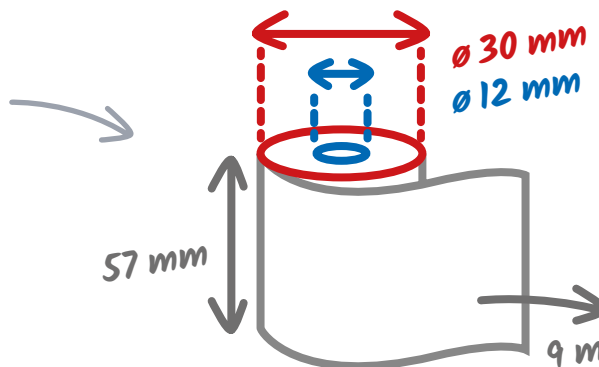

Kancelářský papír PREMIUM, bílý

(PAP) 80g/m² 210 x 297 mm `A4`

96480 5 x 500 ks