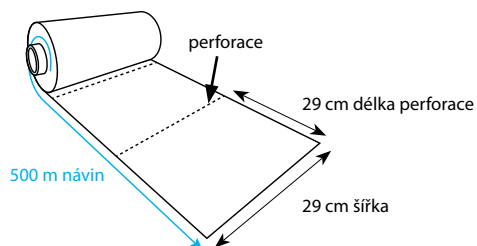

### Parametry:

**Tloušťka materiálu:**  
**µm = mikrometr**

**Návin, perforace:**

**69220**  
**Potravinová fólie**  
**s perforací**  
**29 x 29 cm x 500 m**

**Návin, šířka:**

**67403**  
**Lepicí páska**  
**pro zavírací strojek**  
**66 m x 9 mm**