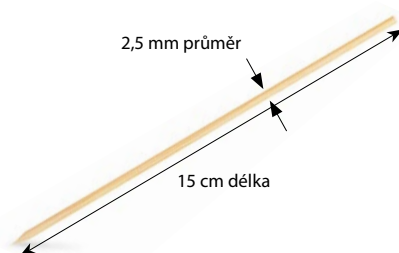

### Rozměry:

66703 Špejle hrocené  
15 cm Ø 2,5 mm

79601 Menu mísa nedělená  
22,7 x 17,7 x 3 cm