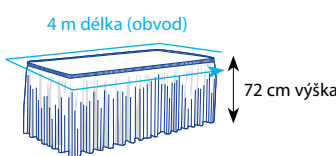

### Rozměry:

**72310**  
Dekoratивní krajka  
kulatá  
Ø 10 cm

**72118**  
Dekoratивní krajka  
oválná  
18 x 13 cm

**70100**  
Papírové  
prostírání  
40 x 30 cm

**88917**  
Stolová sukýnka  
PREMIUM  
4 m x 72 cm